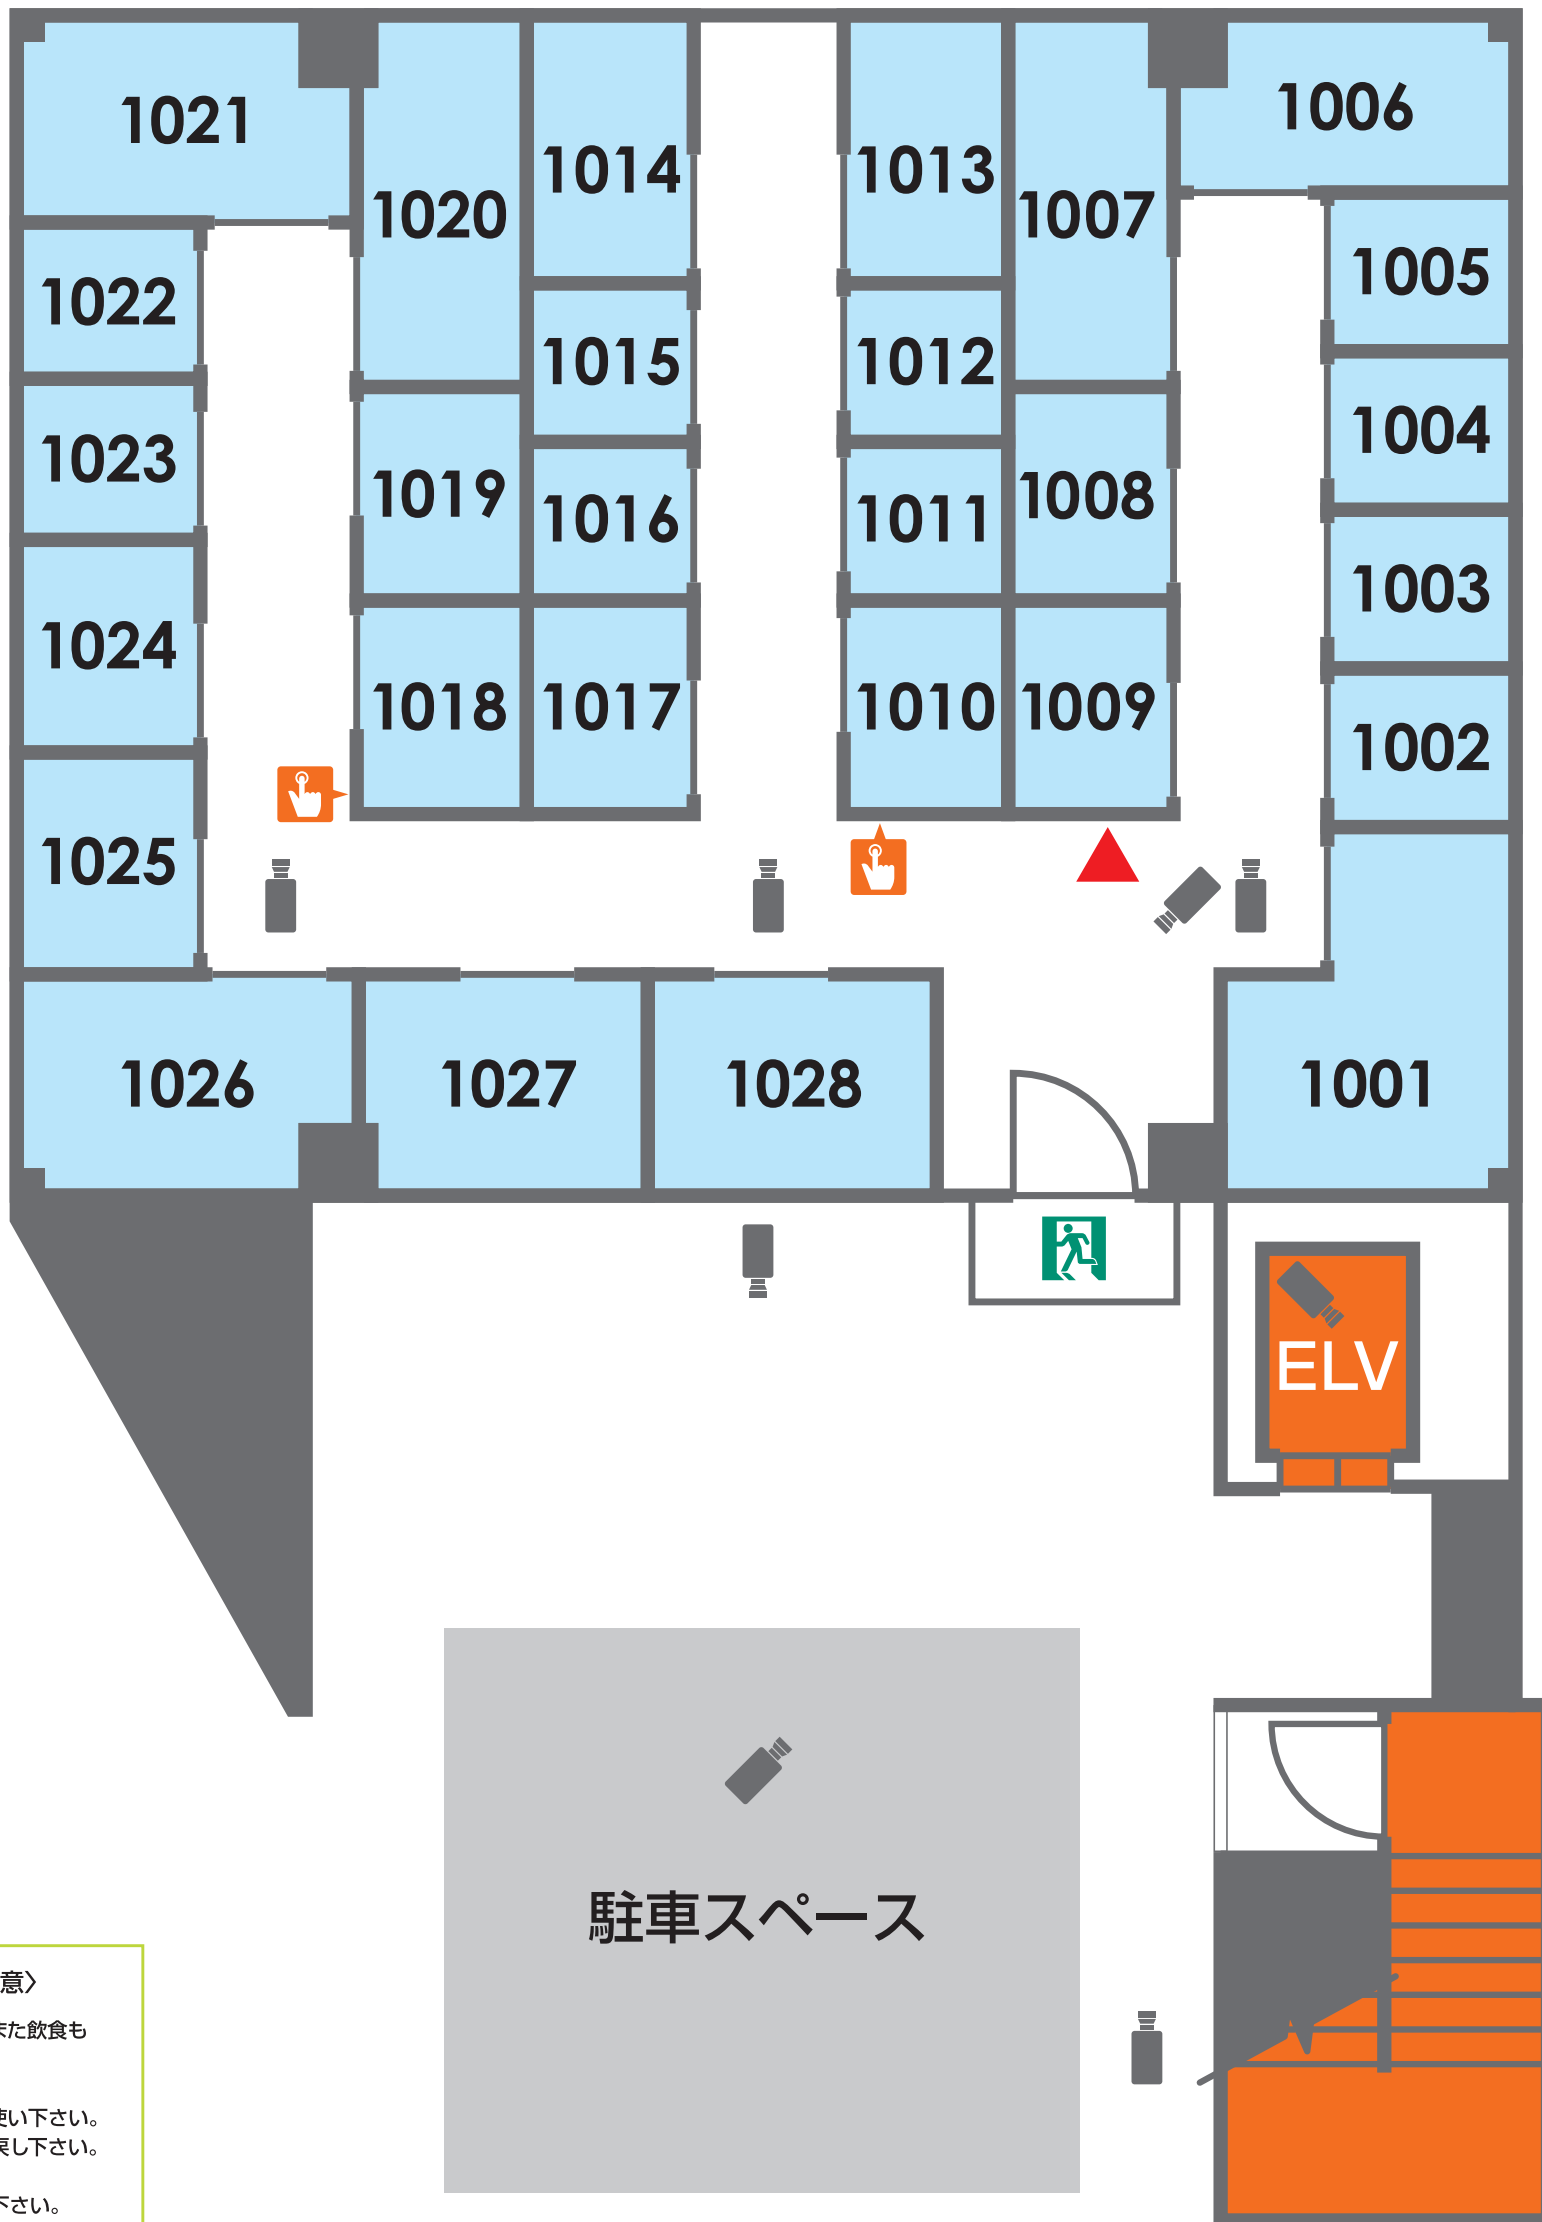

1F

AIRY ROOM

空調・収納設備に特化した
より快適にご利用いただける
ワンランク上の収納スペース

〈ご利用上の注意〉

施設内は火気厳禁です。また飲食もお控え下さい。

台車、脚立はご自由にお使い下さい。
ご利用後は元の位置にお戻し下さい。

ゴミは各自でお持ち帰り下さい。

非常階段より施設内に入館の際は、
非常階段出入口の説明をご確認
下さい。

施設内にカギをお忘れになりますと、
次回入室する事が出来ません。
カギの取り出しは有料ですのでお気
を付け下さい。

▲ 現在地 非常口 防犯カメラ 非常ボタン

ストレージプラス国立