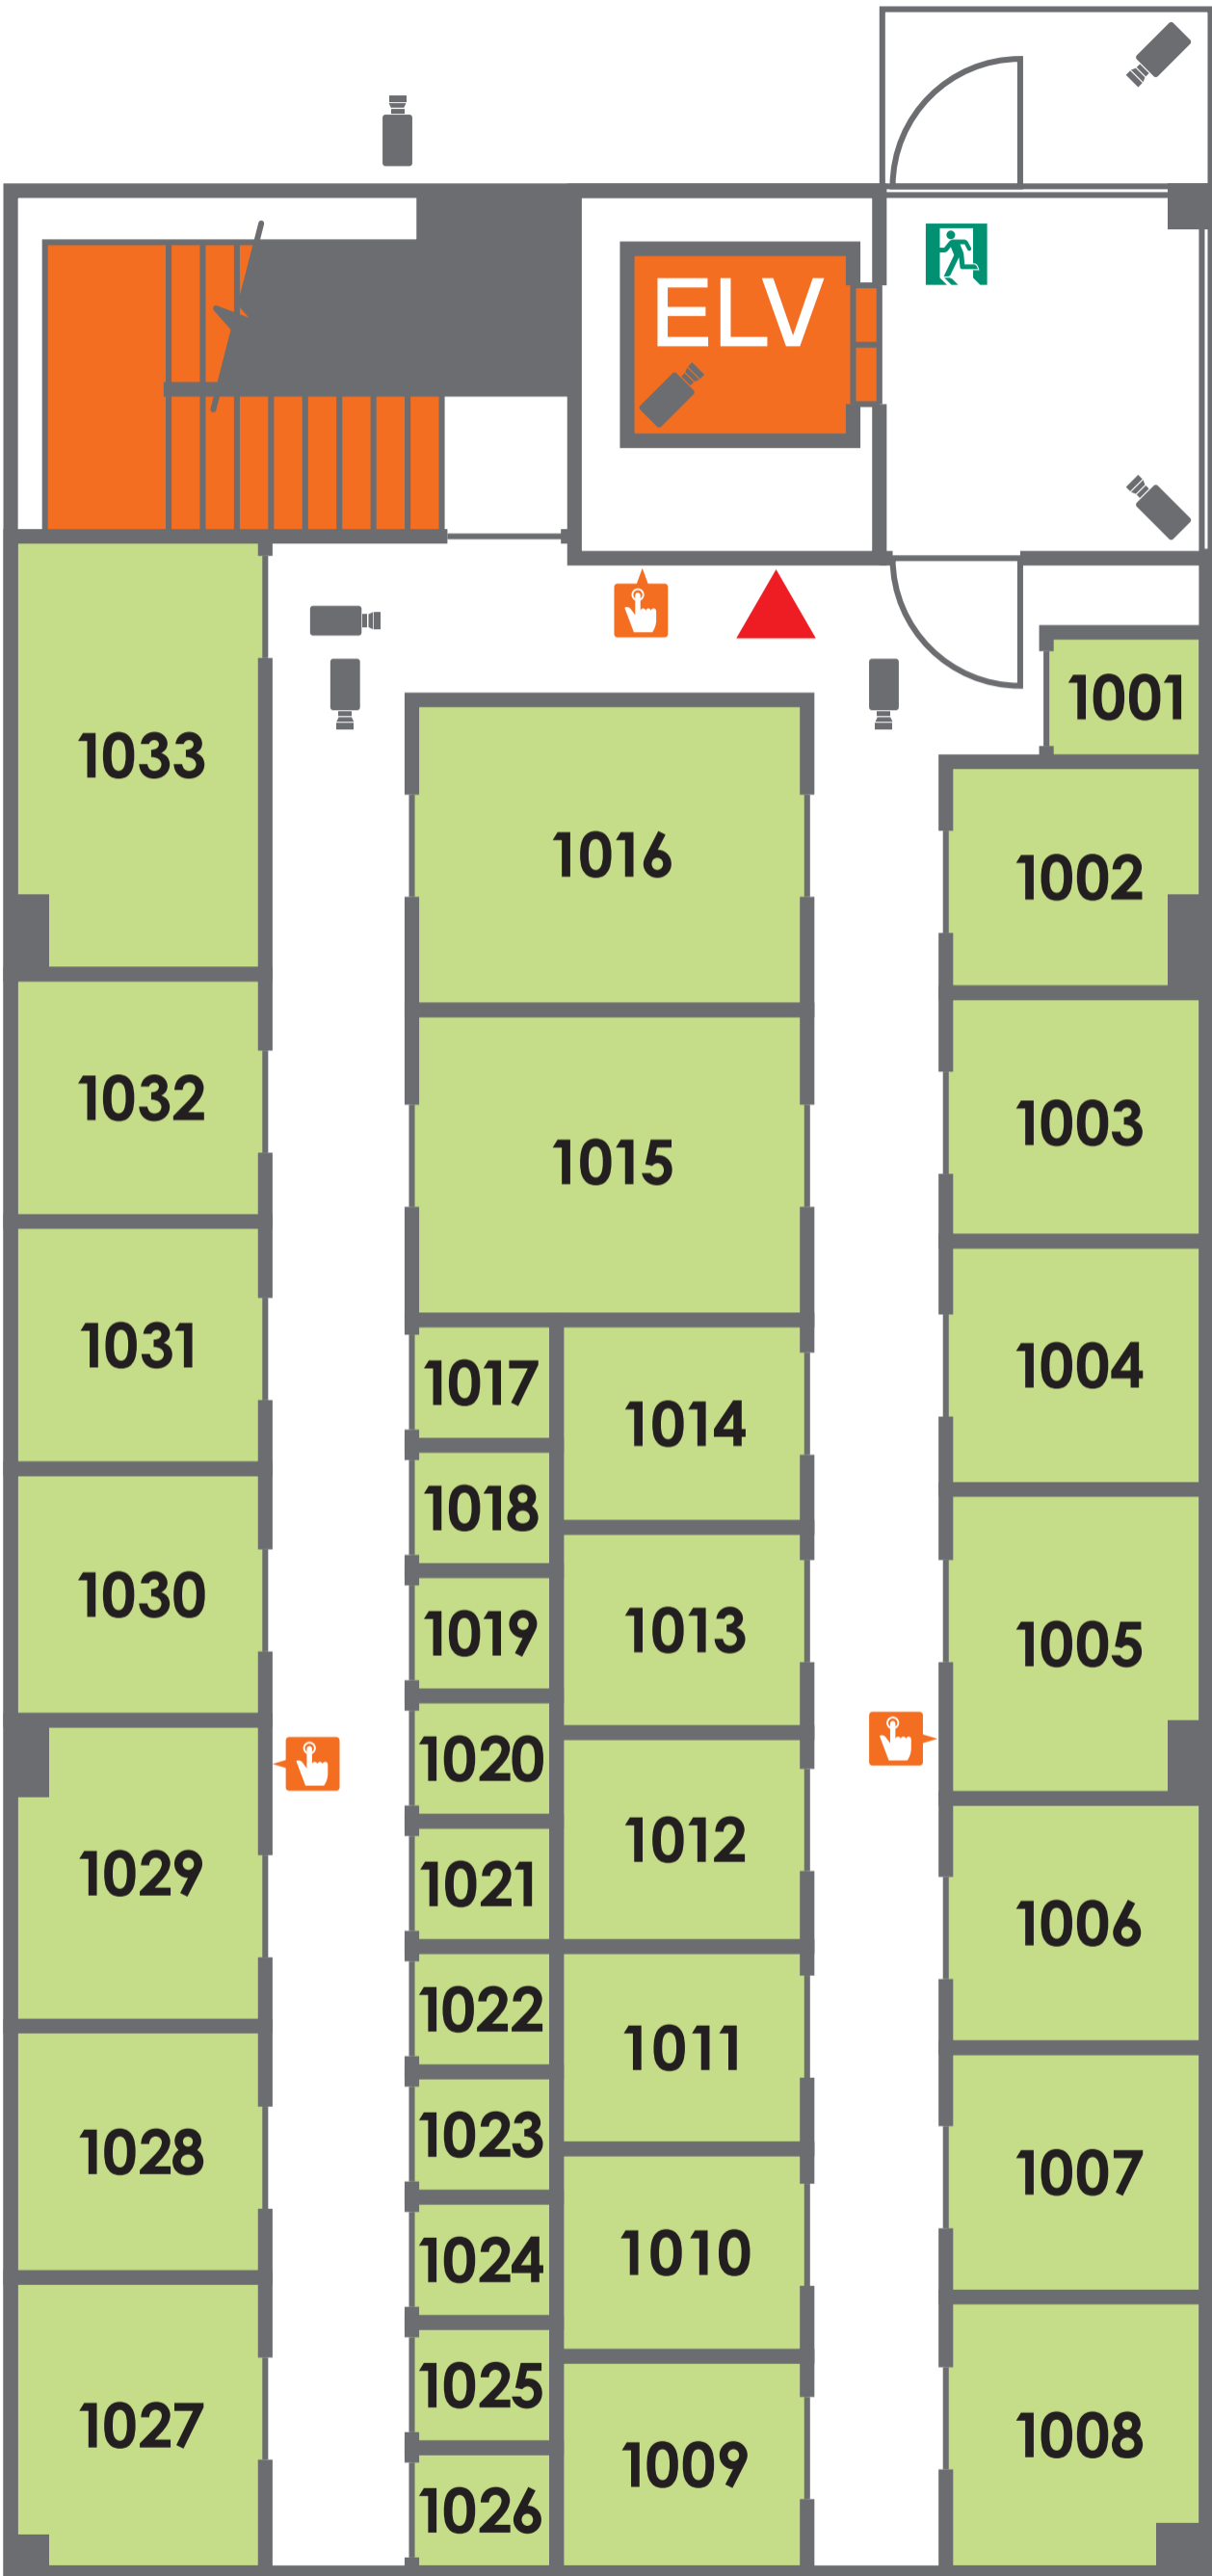

# 1F

**〈ご利用上の注意〉**  
 施設内は火気厳禁です。また飲食もお控え下さい。  
 台車、脚立はご自由にお使い下さい。ご利用後は元の位置にお戻し下さい。  
 ゴミは各自でお持ち帰り下さい。  
 非常階段より施設内に入館の際は、非常階段出入口の説明をご確認下さい。

施設内にカギをお忘れになりますと、次回入室する事が出来ません。カギの取り出しは有料ですのでお気を付け下さい。

▲ 現在地    非常口    防犯カメラ    非常ボタン

## ストレージプラス北円山